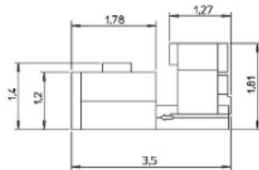

Produkte

ODM

- CASEmaking XXL
- Sticker XXL
- Smasher XXL

- Super STICKER
- Super SMASHER

SMYTH

- Smyth SM14 (On Demand)
- Smyth DIGITAL LINE (die Neueste)
  Falzen und Fadenheften
- Smyth MAGNUM 75 (der Gigant)

Rückstich-FADENHEFTEN

Fadenheftmaschine Smyth MAGNUM 75

Dies ist die weltweit grösste, in Serie gebaute Fadenheft-Maschine. Er schafft Buchformate bis 440 mm x 615 mm, sowohl in der Version „Hand“, als auch als Automat. Hersteller von „Oversize“ Buchprodukten schätzen den soliden Maschinenbau, der zuverlässig auch extravaganen Formaten eine satte Heftung gibt.

Als Optionen sind

- ein **automatischer Anleger** mit Stapelmagazin und "Head-op"-System, und
- eine seitliche **PVA-Beleimung**, System Pafra (des letzten Bogens) erhältlich.

Qualitäts-Merkmale

- + Hochwertige Rückstich-Fadenheftung
- + Gigantischer Formatbereich
- + Leistungsstarker Automat

Technische Daten (Änderungen vorbehalten.)	MAGNUM 75
Geschwindigkeit, max.	75 T / Minute
Bogenformat, max. (mm)	440 mm x 615 mm
Bogenformat, min. (mm)	80 mm x 150 mm
Anzahl Stiche, max.	14
Stichlänge (veränderbar)	24 - 32 mm
Elektrische Daten	400V, 50 Hz, 3-Ph, 3,5 kW
Druckluftbedarf, 6 bar (bauseits)	200 NI / Min.
Abmessungen, B x L x H, ca.	3'500 mm x 1'810 mm x 1'700 mm
Gewicht inkl. Anleger, ca.	3'400 kg

Layout

Smyth-Heftvorgang (generell)

- Signatur wird zum Heftsattel transportiert, ausgerichtet und gehalten
- Heftsattel schwingt in die Heftposition zum Vorstechen von unten
- Näh- und Hakennadeln von oben nach unten
- Greifer zieht geformte Fadenöse zu Hakennadel zum Verketteten
- Leerstich zur Sicherung wählbar
- Buchblock (Fäden getrennt) kommt auf Auslagetisch