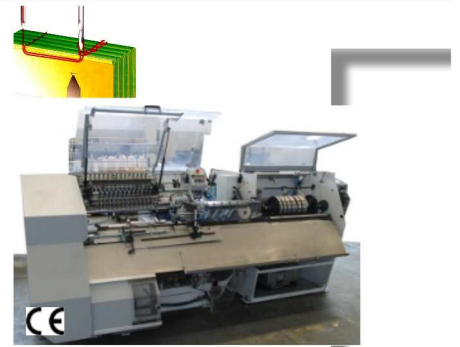

Fadenheftmaschine Smyth MAGNUM 75

Dies ist die weltweit grösste, in Serie gebaute Fadenheft-Maschine. Er schafft Buchformate bis 440 mm x 615 mm, sowohl in der Version „Hand“, als auch als Automat. Hersteller von „Oversize“ Buchprodukten schätzen den soliden Maschinenbau, der zuverlässig auch extravaganen Formaten eine satte Heftung gibt.

Als Optionen sind

- ein **automatischer Anleger** mit Stapelmagazin und "Head-op"-System, und
- eine seitliche **PVA-Beleimung**, System Pafra (des letzten Bogens) erhältlich.

Qualitäts-Merkmale

- + Hochwertige Rückstich-Fadenheftung
- + Gigantischer Formatbereich
- + Leistungsstarker Automat

Technische Daten (Änderungen vorbehalten.)	MAGNUM 75
Geschwindigkeit, max.	75 T / Minute
Bogenformat, max. (mm)	440 mm x 615 mm
Bogenformat, min. (mm)	80 mm x 150 mm
Anzahl Stiche, max.	14
Stichlänge (veränderbar)	24 - 32 mm
Elektrische Daten	400V, 50 Hz, 3-Ph, 3,5 kW
Druckluftbedarf, 6 bar (bauseits)	200 NI / Min.
Abmessungen, B x L x H, ca.	3'500 mm x 1'810 mm x 1'700 mm
Gewicht inkl. Anleger, ca.	3'400 kg

Layout

Smyth-Heftvorgang (generell)

- Signatur wird zum Heftsattel transportiert, ausgerichtet und gehalten
- Heftsattel schwingt in die Heftposition zum Vorstechen von unten
- Näh- und Hakennadeln von oben nach unten
- Greifer zieht geformte Fadenöse zu Hakennadel zum Verketteten
- Leerstich zur Sicherung wählbar
- Buchblock (Fäden getrennt) kommt auf Auslagetisch

Service Box

video [Smyth Fadenheften](#)

Pdf Downloads

[Smyth MAGNUM 75 Datenblatt](#)

[zurück zur Startseite](#)