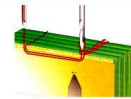

Service Box

video [Smyth SM14](#)

e-Mail [Kontaktformular](#)
für weitere Informationen,
OFFERTE, Termin, etc.

Pdf Downloads

[SMYTH SM14 Datenblatt](#)

[zurück zur Startseite](#)