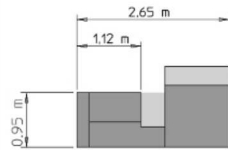

- Smyth DIGITAL LINE (die Neueste)
  Falzen und Fadenheften

- Smyth MAGNUM 75 (der Gigant)

Rückstich-FADENHEFTEN

Fadenheftmaschine Smyth SM14

Erfolgreicher Klassiker für starke Buchblöcke in kleineren Auflagen. Die einst weit verbreitete Freccia erlebt als kompakte **Smyth SM14** ein Revival. Bis Format 280 mm x 380 mm können hochwertige Bücher in kleineren Mengen (Book On Demand) kostengünstig geheftet werden. Die Grundversion (CE-geprüft) ist für manuelle Beschickung auf den Hilfssattel ausgelegt.

Optionen

- **automatischer Anleger** mit Stapelmagazin und "Head-op"-System
- einfacher **Gazeauszug**
- seitliche **PVA-Beleimung** (des letzten Bogens)
- Gleiche Maschine in Version **SM20** bis z. B. A3-Format

Qualitäts-Merkmale

- + Hochwertige Fadenheftung = beste Buchbindung wie bei Automaten
- + Kompakte Maschine mit attraktivem Preis-Leistungsverhältnis
- + Ideal für On Demand und Kleinauflagen, dank Handanlage
- + Überarbeitetes Sicherheitskonzept = CE konform

Technische Daten (Änderungen vorbehalten.)	SM14	SM20
Geschwindigkeit, max.	90 T / Minute	90 T / Minute
Bogenformat, max. (mm)	280 mm x 380 mm	305 mm x 508 mm
Bogenformat, min. (mm)	80 mm x 100 mm	80 mm x 100 mm
Anzahl Stiche, max.	8	12
Stichlänge (veränderbar)	16 - 24 - 32 mm	16 - 24 - 32 mm
Elektrische Daten	230/400V, 50 Hz, 3-Ph	230/400V, 50 Hz, 3-Ph
Abmessungen B x L,	1'200 mm x 1'400 mm	1'200 mm x 1'600 mm
Gewicht inkl. Anleger, ca.	770 kg	870 kg

Layout

Smyth-Heftvorgang (generell)

- Signatur wird zum Heftsattel transportiert, ausgerichtet und gehalten
- Heftsattel schwingt in die Heftposition zum Vorstechen von unten
- Näh- und Hakennadeln von oben nach unten
- Greifer zieht geformte Fadenöse zu Hakennadel zum Verketten
- Leerstich zur Sicherung wählbar
- Buchblock (Fäden getrennt) kommt auf Auslagetisch