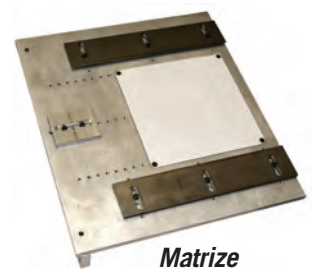

## Separator™

ODM Fenster-Stanzmaschine – Separator™

Der Separator™ ist eine einfache und sichere Maschine zum Ausstanzen von Fenstern aus fertigen Büchern.

Einstellbare Umschlagführung

Matrize

Leicht einbaubare Stanzform