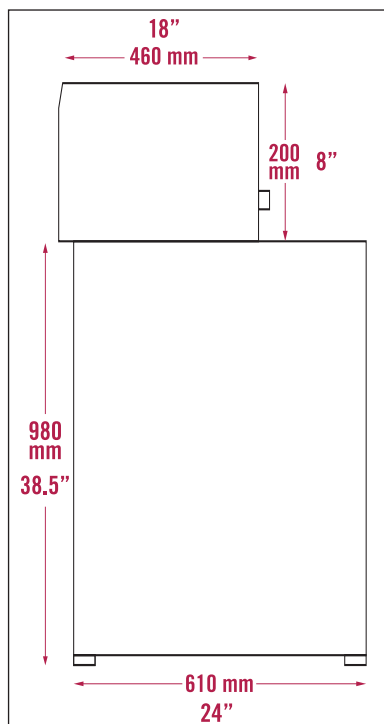

Seitenansicht