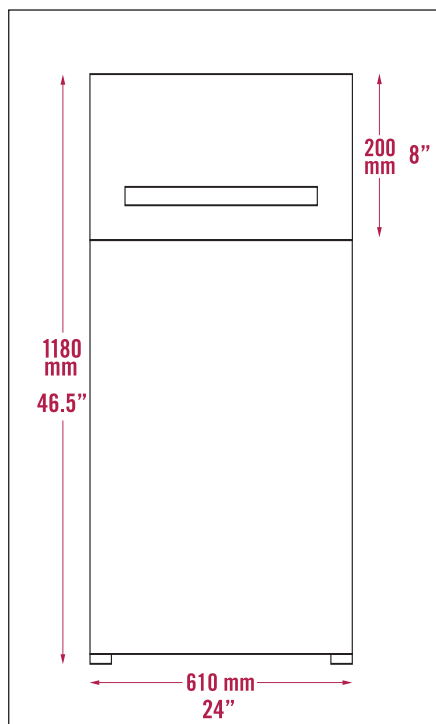

ABMESSUNGEN:

Ansicht von vorne